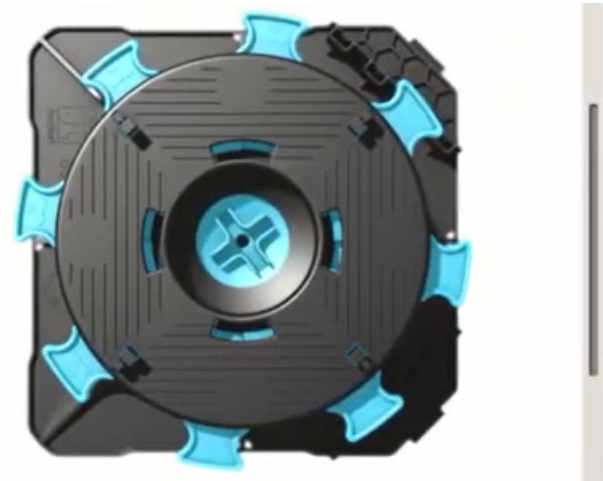

Durch die quadratische Basisplatte rückt der Träger **näher an die Wand...**