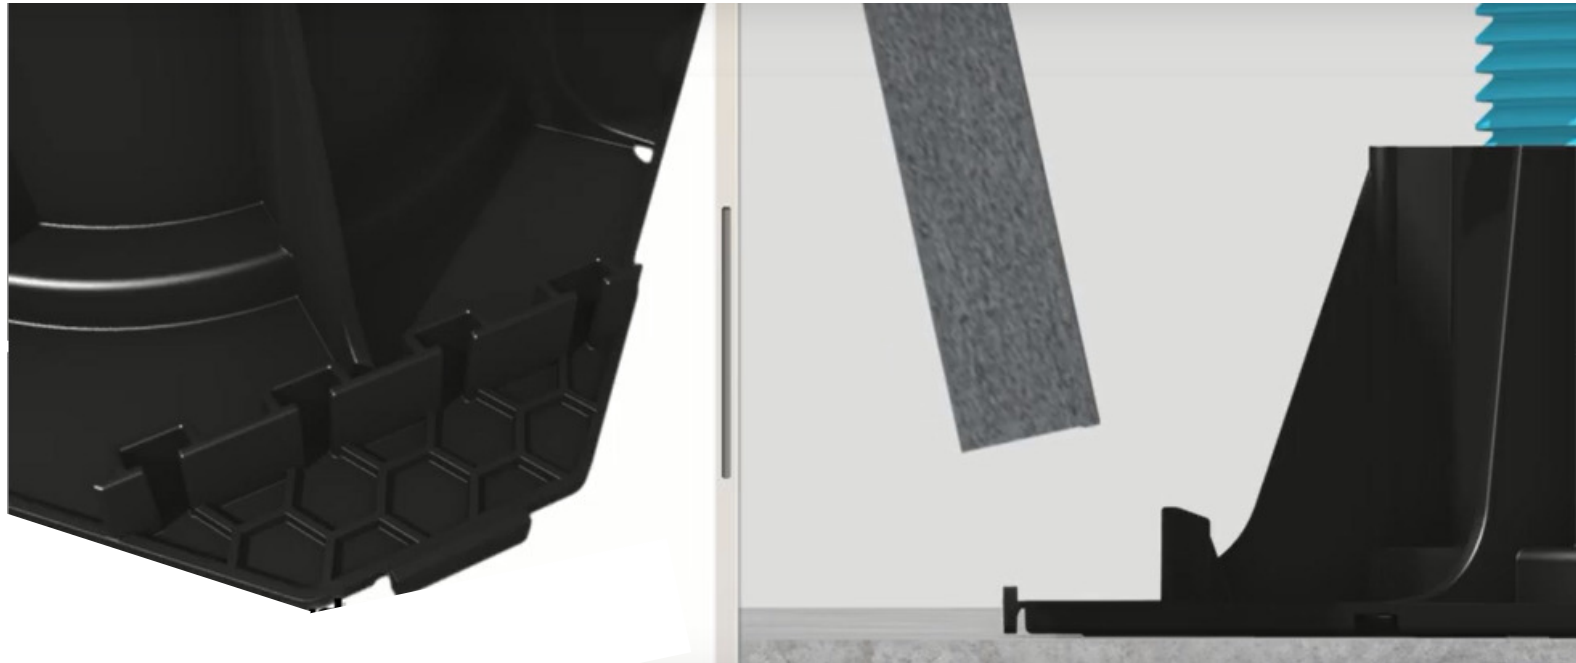

**Einstellung
per Hand sowie
von oben mit
Schlüssel**

Die Vorteile

- **optimierte Stabilität** und Handhabung (Fuß ist einteilig!)
- **zwei Einstellmöglichkeiten** (über die blaue Mutter oder mit dem Verstell Schlüssel von oben)
- **quadratisches Bodenteil** für bessere Eck- und Wandmontage
- **zwei Halter** für Seitenverkleidung am Fuß integriert
- **Abstandshalter 4mm** (Fugenbild 4mm)
- **Gummipad** im Lieferumfang enthalten

Durch die quadratische Basisplatte rückt der Träger **näher an die Wand...**

Durch die quadratische Basisplatte rückt der Träger **näher in die Ecke...**

Terrassenmeister®

Zubehör für Stein-/Keramikplatten

ferax®
Klebstoffe + Dichtstoffe

Markierungen am Stellrad
zeigen die Richtung für
das Justieren an !

Terrassenmeister®

Zubehör für Stein-/Keramikplatten

ferax®
Klebstoffe + Dichtstoffe

2 integrierte Halter für die Seitenverkleidung auf der Basisplatte ...