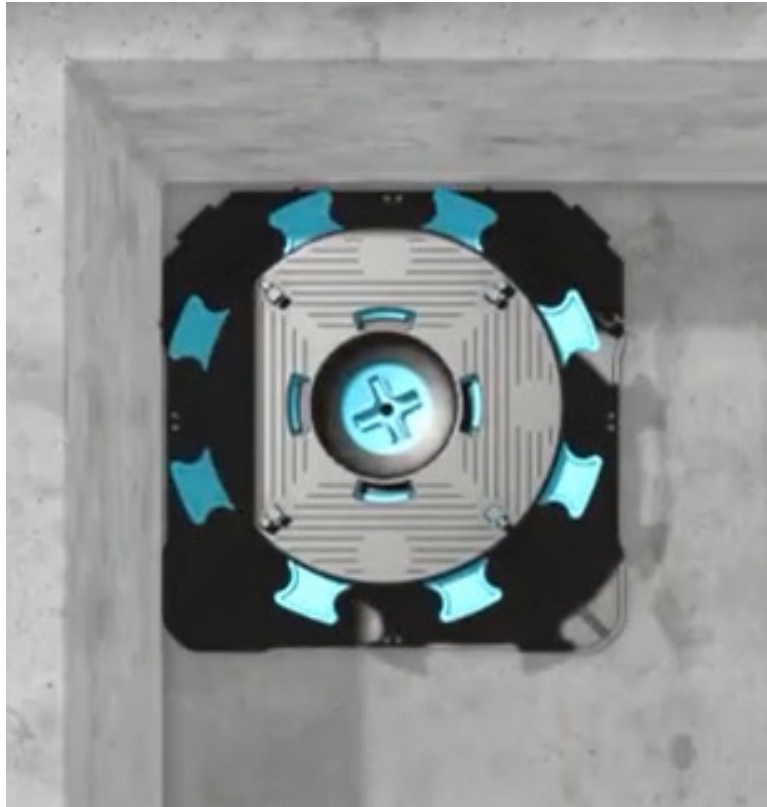

**Einstellung
per Hand sowie
von oben mit
Schlüssel**

Die Vorteile

- **optimierte Stabilität** und Handhabung (Fuß ist einteilig!)
- **zwei Einstellmöglichkeiten** (über die blaue Mutter oder mit dem Verstell Schlüssel von oben)
- **quadratisches Bodenteil** für bessere Eck- und Wandmontage
- **zwei Halter** für Seitenverkleidung am Fuß integriert
- **Abstandshalter 4mm** (Fugenbild 4mm)
- **Gummipad** im Lieferumfang enthalten

Hinweis:

Bei Einsatz der **Porto-Träger Keramik PRO Vario** werden im Randbereich immer **Porto-Träger PRO** mit starrem Kopf in Verbindung mit der Anschlussplatte verbaut.

Verstell Schlüssel
für PRO und PRO Vario

Durch die quadratische Basisplatte rückt der Träger **näher an die Wand...**

Durch die quadratische Basisplatte rückt der Träger **näher in die Ecke...**

Terrassenmeister®

Zubehör für Stein-/Keramikplatten