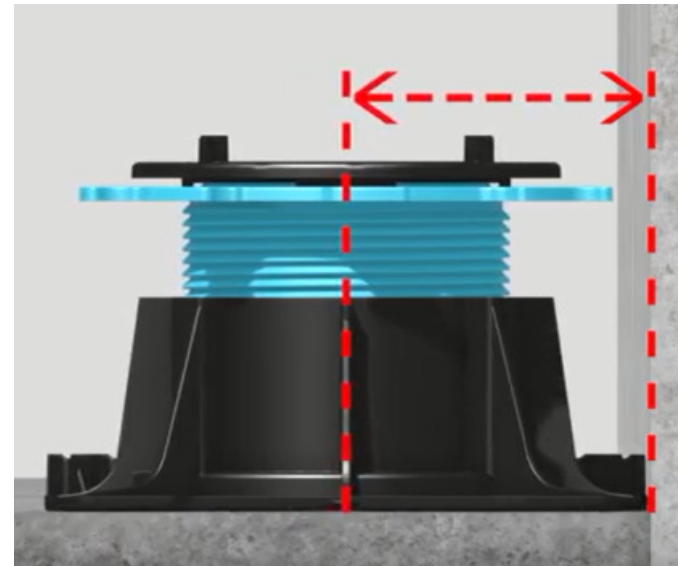

**Einstellung
per Hand sowie
von oben mit
Schlüssel**

Die Vorteile

- **optimierte Stabilität** und Handhabung (Fuß ist einteilig!)
- **zwei Einstellmöglichkeiten** (über die blaue Mutter oder mit dem Verstell Schlüssel von oben)
- **quadratisches Bodenteil** für bessere Eck- und Wandmontage
- **zwei Halter** für Seitenverkleidung am Fuß integriert
- **Abstandshalter 4mm** (Fugenbild 4mm)
- **Gummipad** im Lieferumfang enthalten

130 – 230 mm
Art.Nr. 702 994 230

Terrassenmeister®

Zubehör für Stein-/Keramikplatten

ferax®
Klebstoffe + Dichtstoffe

Spezialzubehör für **Keramik PRO und PRO Vario**

Verlängerung 60 mm
Art.Nr. 702 993 060

Anschlussplatte für Randbereiche und Ecken
Art.Nr. 702 993 202

Hinweis:

Bei Einsatz der **Porto-Träger Keramik PRO Vario** werden im Randbereich immer **Porto-Träger PRO** mit starrem Kopf in Verbindung mit der Anschlussplatte verbaut.

Verstell Schlüssel
für PRO und PRO Vario