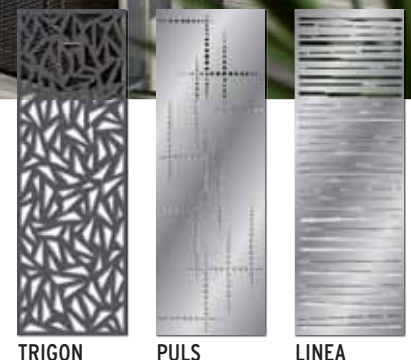

Dekorprofil	Art.-Nr.	Art.-Nr.	Art.-Nr.	Art.-Nr.
Breite 178 cm	Höhe 15 cm	€/Stück	Höhe 30 cm	€/Stück
TRIGON Anthrazit	3292	49,90	3293	74,90
QUATTRO Anthrazit	3294	49,90	3295	74,90
OMEGA Anthrazit	2433	49,90	2434	74,90
PULS Silber	3296	49,90	3297	74,90
LINEA Silber	3298	49,90	3299	74,90

Designgitter	Art.-Nr.	Art.-Nr.	Art.-Nr.
Breite 60 cm, Höhe 180 cm	€/Stück	€/Stück	€/Stück
TRIGON Anthrazit	2835	249,-	
PULS Silber	2833	249,-	
LINEA Silber	2834	249,-