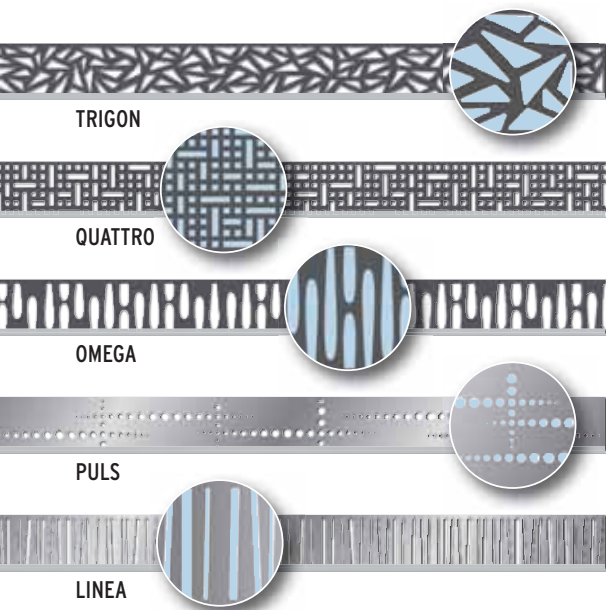

Neue SYSTEM Dekorprofile und Designgitter

ab 04/2019